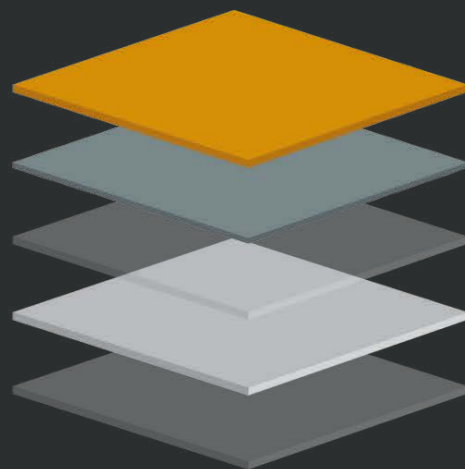

GRANITO EPÓXICO

**PISOS PARA TU HOGAR,
COMERCIO E INDUSTRIA**

EPOXIeco

NUESTROS SISTEMAS DE INSTALACIÓN DE GRANITO EPOXI

RESIDENCIA

- RESINA EPOXI DE SELLADO
- PINTURA EPOXI COLOR + FLAKES
- PRIMER
- MORTERO AUTONIVELANTE
- PRIMER

**USO: TRÁFICO
LIVIANO-MODERADO**

COMERCIO

- RESINA EPOXI DE SELLADO
- PINTURA EPOXI COLOR + FLAKES
- IMPRIMANTE EPOXI
- MORTERO EPÓXICO
- PRIMER
- MICROCARPETA DE CONCRETO
- PRIMER

USO: ALTO TRÁFICO

INDUSTRIA

RAL 6002

DÁLMATA

GRIS LUMINOSO + FLAKES GRIS DÁLMATA

RAL 7035

DÁLMATA

MODELOS ACABADOS PARA ESCALERAS

ESCALERAS EN GRANITO EPÓXICO COLOR ROJO

GRADAS CON PERFIL ALUMINIO

GRADAS CON RODOPASO ADHESIVO

ESCALERAS EN GRANITO EPÓXICO COLOR GRIS