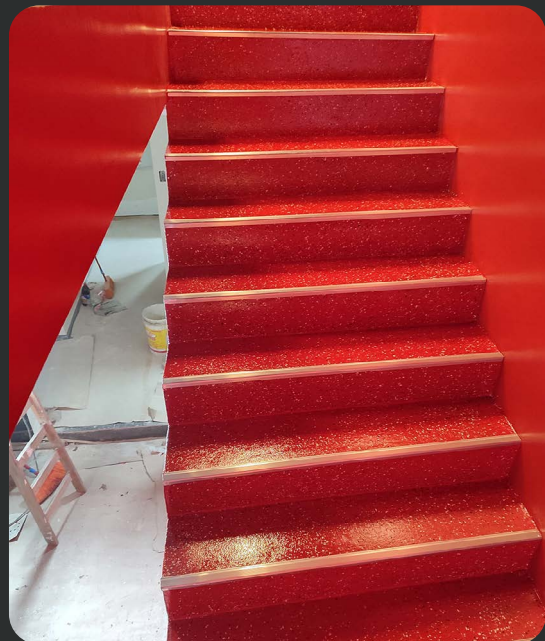

RAL 6002

DÁLMATA

GRIS LUMINOSO + FLAKES GRIS DÁLMATA

RAL 7035

DÁLMATA

MODELOS ACABADOS PARA ESCALERAS

ESCALERAS EN GRANITO EPÓXICO COLOR ROJO

GRADAS CON PERFIL ALUMINIO

GRADAS CON RODOPASO ADHESIVO

ESCALERAS EN GRANITO EPÓXICO COLOR GRIS