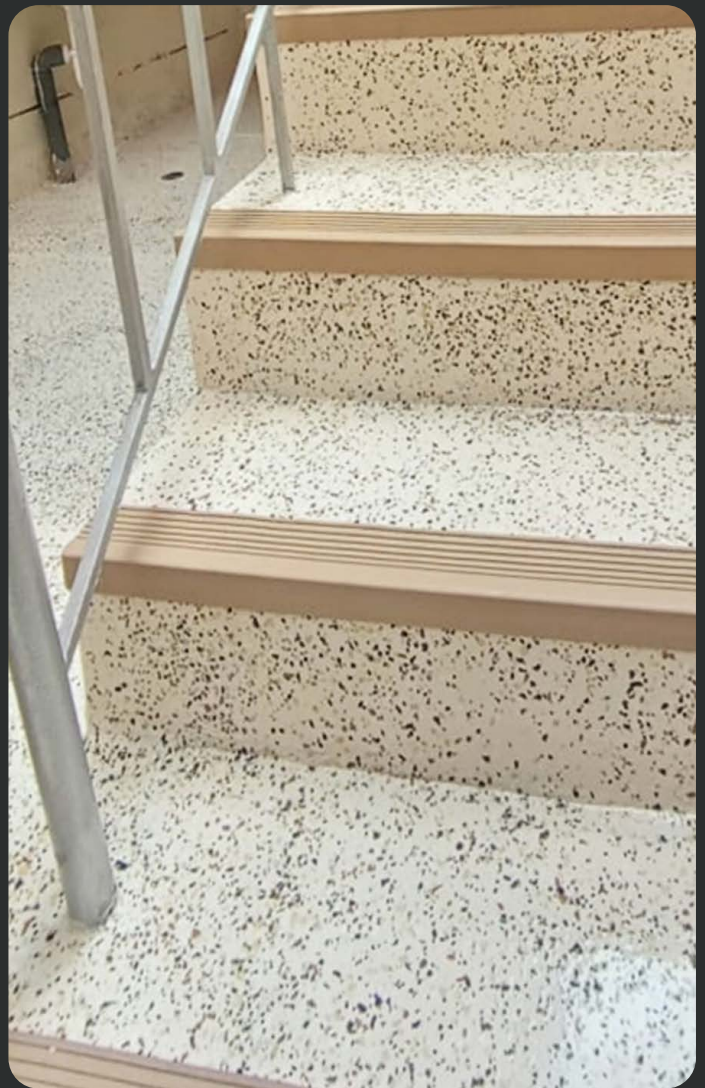

RAL 6002

DÁLMATA

GRIS LUMINOSO + FLAKES GRIS DÁLMATA

RAL 7035

DÁLMATA

MODELOS ACABADOS PARA ESCALERAS

ESCALERAS EN GRANITO EPÓXICO COLOR ROJO

GRADAS CON PERFIL ALUMINIO

GRADAS CON RODOPASO ADHESIVO

ESCALERAS EN GRANITO EPÓXICO COLOR GRIS