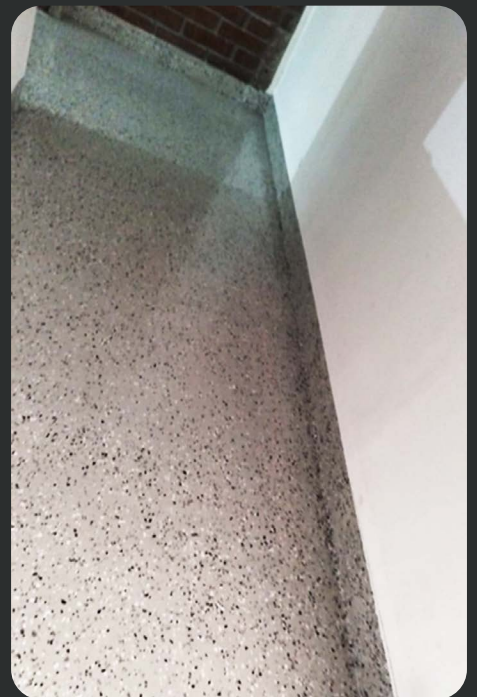

GRIS PLATA + FLAKES DÁLMATA

RAL 7004

DÁLMATA