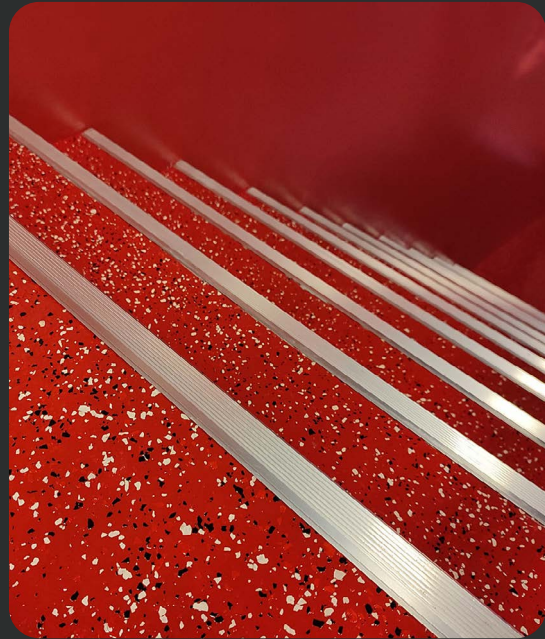

RAL 6002

DÁLMATA

GRIS LUMINOSO + FLAKES GRIS DÁLMATA

RAL 7035

DÁLMATA

MODELOS ACABADOS PARA ESCALERAS

ESCALERAS EN GRANITO EPÓXICO COLOR ROJO

GRADAS CON PERFIL ALUMINIO

GRADAS CON RODOPASO ADHESIVO

ESCALERAS EN GRANITO EPÓXICO COLOR GRIS