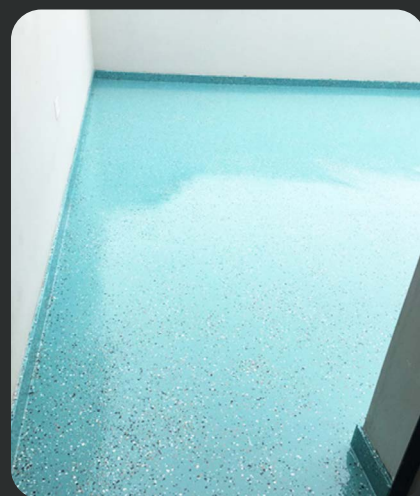

TURQUEZA + FLAKES DÁLMATA

RAL 5018