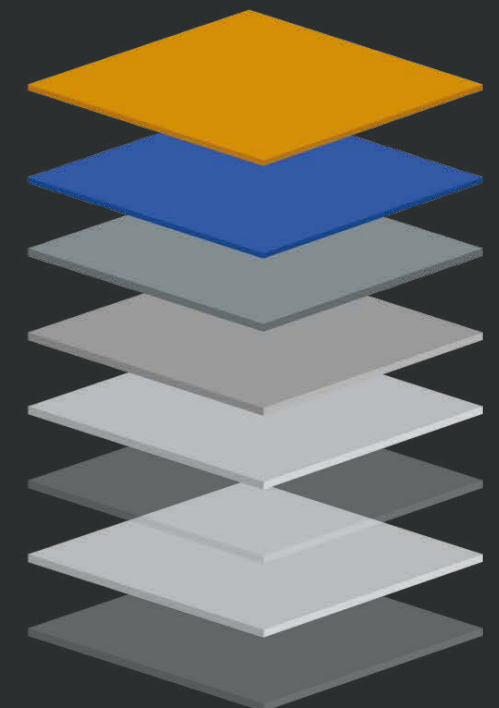

INDUSTRIA

- RESINA EPOXI DE SELLADO
- PINTURA EPOXI COLOR + FLAKES
- IMPRIMANTE EPOXI
- 2DA CAPA DE MORTERO EPÓXICO
- 1RA CAPA DE MORTERO EPÓXICO
- PRIMER
- MICROCARPETA DE CONCRETO
- PRIMER