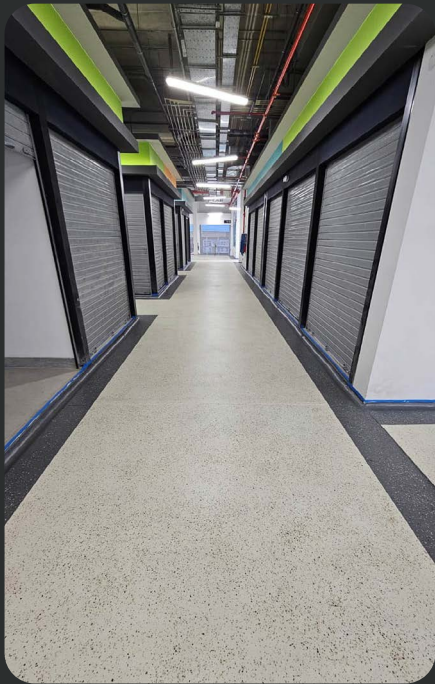

MEDITERRÁNEO

BICOLOR

MODELOS ACABADOS EN PISOS

PISO GRANIPOXI SEMIINDUSTRIAL + FLAKES DÁLMATA - HABANO + LOGOTIPO

RAL 1013

DÁLMATA

HABANO

GRIS PLATA + FLAKES DÁLMATA