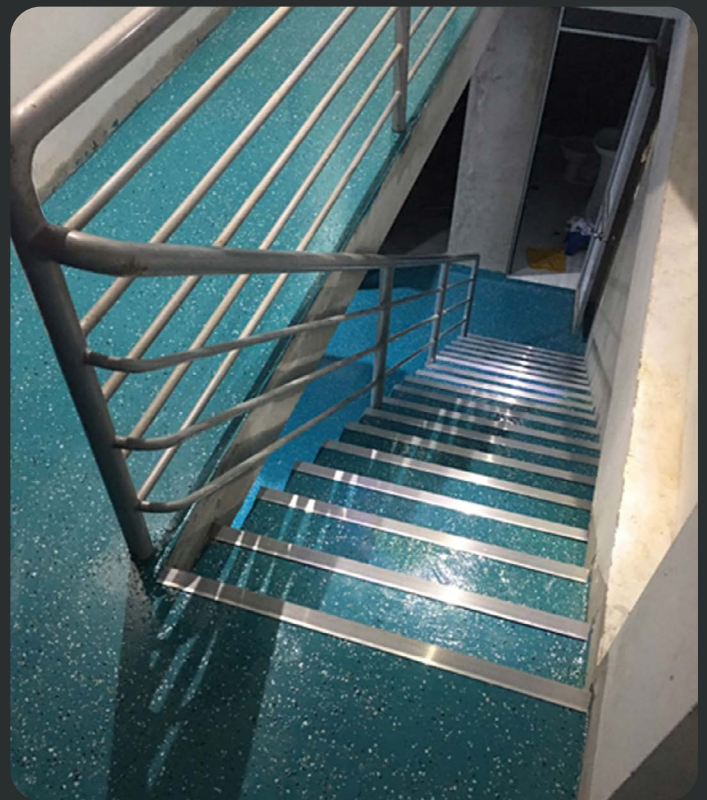

RAL 6002

DÁLMATA

GRIS LUMINOSO + FLAKES GRIS DÁLMATA

RAL 7035

DÁLMATA

MODELOS ACABADOS PARA ESCALERAS

ESCALERAS EN GRANITO EPÓXICO COLOR ROJO

GRADAS CON PERFIL ALUMINIO