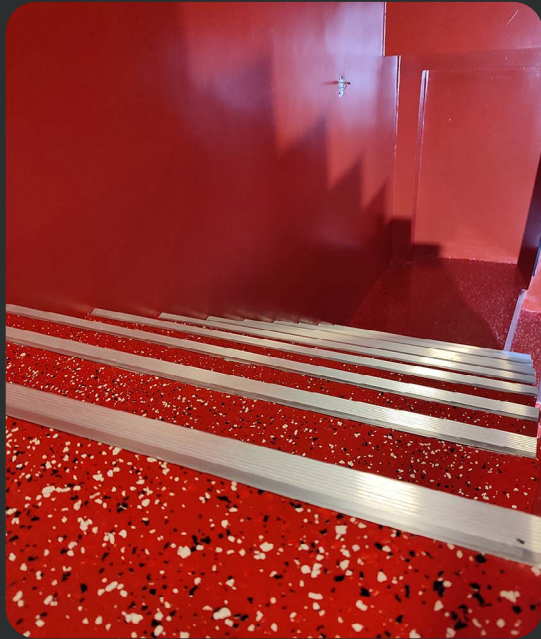

RAL 6002

DÁLMATA

GRIS LUMINOSO + FLAKES GRIS DÁLMATA

RAL 7035

DÁLMATA

MODELOS ACABADOS PARA ESCALERAS

ESCALERAS EN GRANITO EPÓXICO COLOR ROJO

GRADAS CON PERFIL ALUMINIO

GRADAS CON RODOPASO ADHESIVO

ESCALERAS EN GRANITO EPÓXICO COLOR GRIS